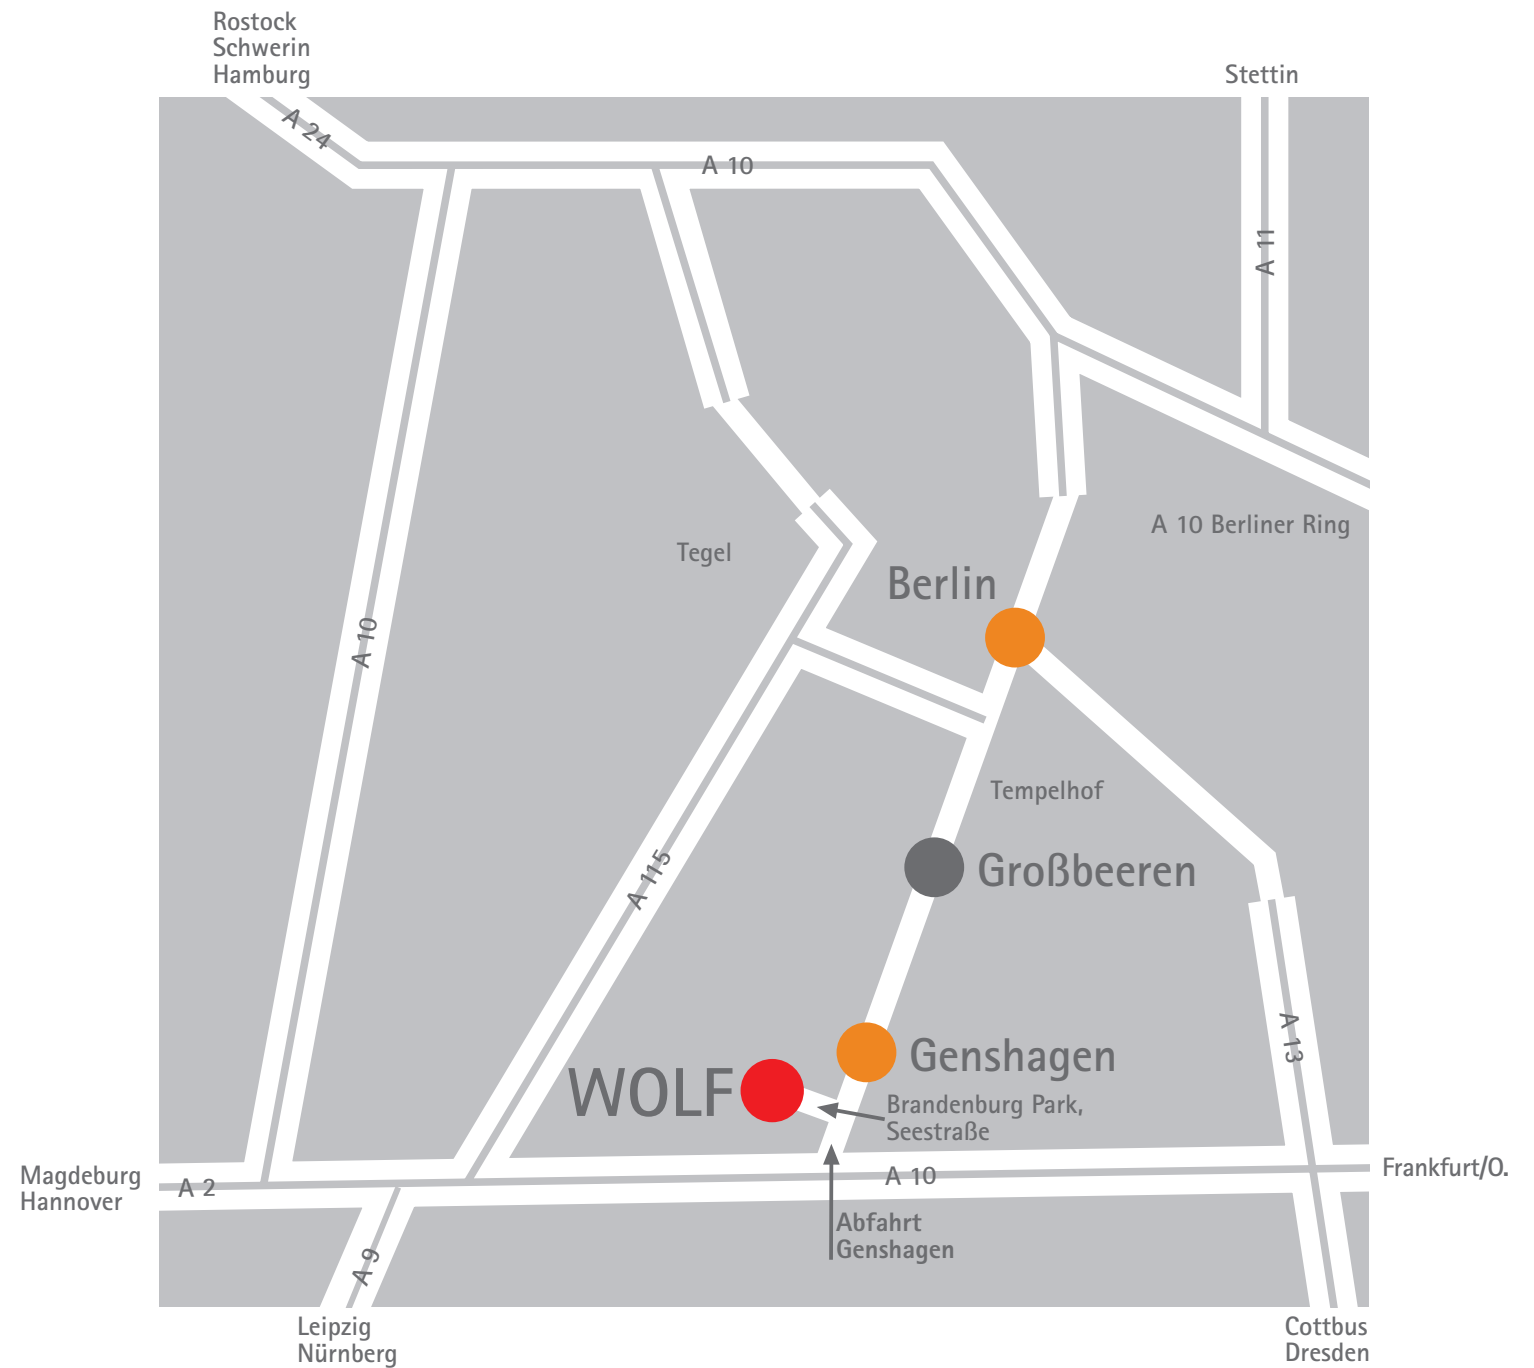

So finden Sie uns

mit dem PKW

A 10, Ausfahrt Genshagen (13),
auf die B101 Richtung Großbeeren,
Brandenburgpark, Seestraße 7.

mit dem Flugzeug

Flughafen Berlin-Tegel,
Stadtautobahn Richtung
Leipzig/Potsdam,
Dreieck Funkturm auf die A 115
bis zum Dreieck Nuthetal,
A 10 Richtung Dresden,
Frankfurt/Oder,
Ausfahrt Genshagen (13)

mit der Bahn

Bahnhof Ludwigsfelde

Die Kompetenzmarke für Energiesparsysteme