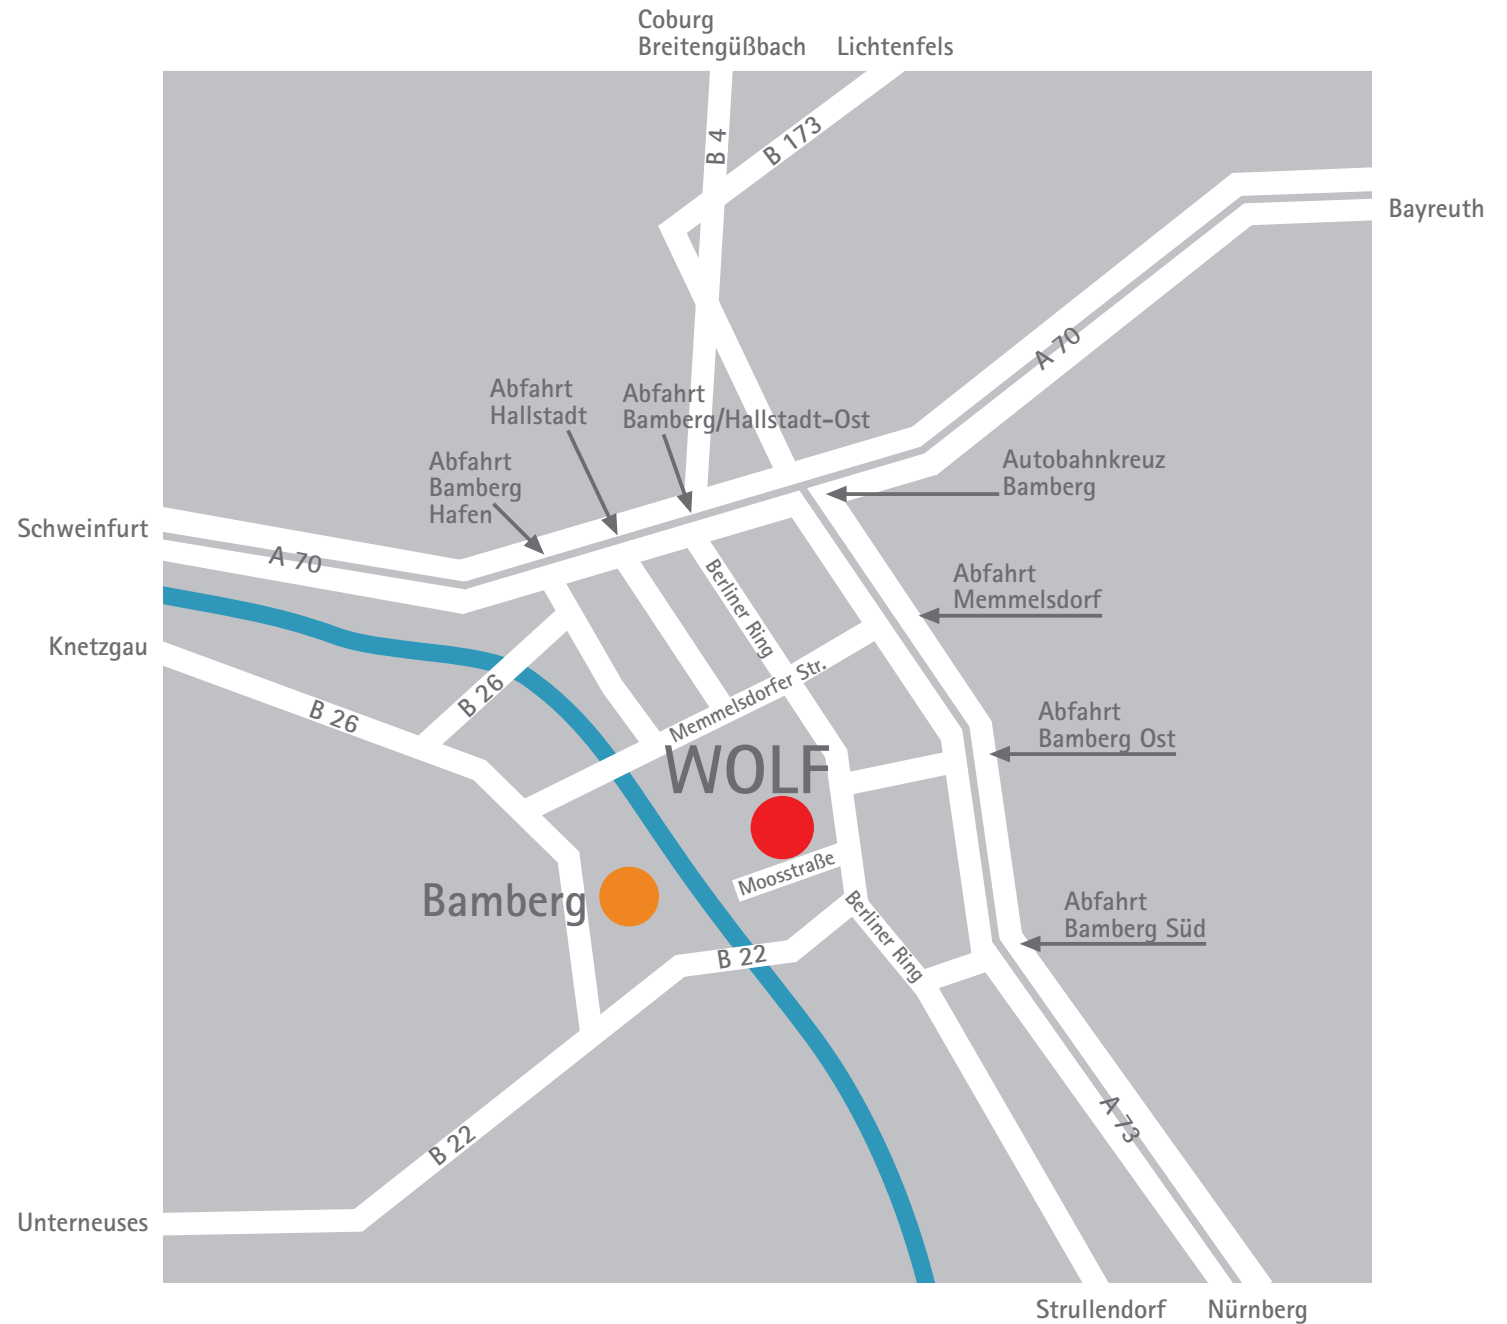

Wolf Verkaufsbüro Nürnberg

So finden Sie uns

mit dem PKW

aus Richtung **Schweinfurt/Bayreuth** kommend:
A 70 Abfahrt Bamberg/Hallstadt-Ost
Berliner Ring ca. 3,5 km
rechts in die Moosstr. 91-97

aus Richtung **Nürnberg** kommend:
A 73 Abfahrt Bamberg Süd
Berliner Ring ca. 2,5 km
links in die Moosstr. 91-97

aus Richtung **Coburg** kommend:
Am Autobahnkreuz Bamberg
Richtung Schweinfurt auf die A 70
A 70 Abfahrt Bamberg/Hallstadt-Ost
Berliner Ring ca. 3,5 km
rechts in die Moosstr. 91-97

mit der Bahn
Bamberg Bahnhof